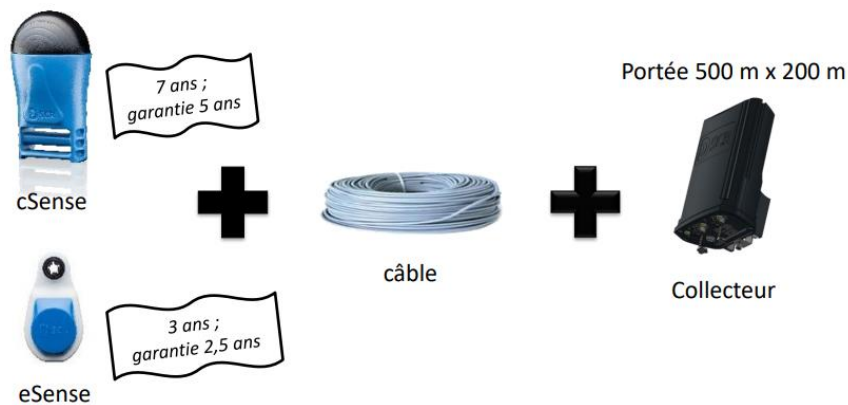

SENSEHUB

LE CUBE

Pépinière d'entreprises
Jules Verne
4 rue des Indes Noires
80440 BOVES

www.lecube3.com

09 74 19 19 00

QU'EST-CE QUE SENSEHUB ?

PERFORMANCE

S'adapte à la taille de l'exploitation ; évolutif en fonction des besoins.