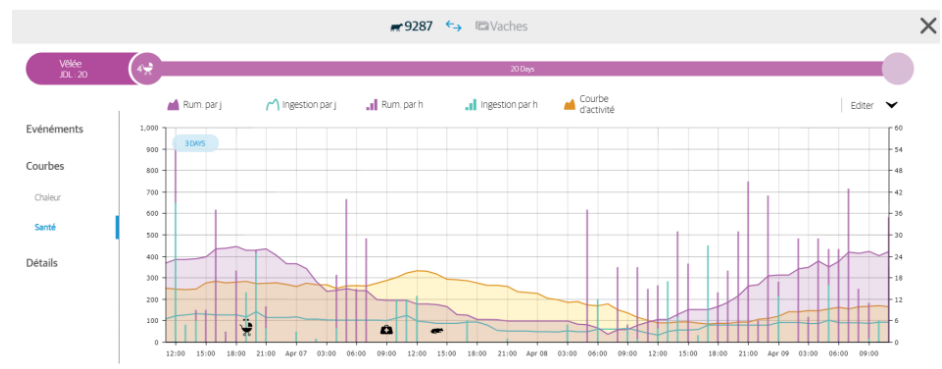

CORPS ETRANGER

SANTÉ ANIMALE

LE CUBE

Pépinière d'entreprises
Jules Verne
4 rue des Indes Noires
80440 BOVES

www.lecube3.com

09 74 19 19 00

ACIDOSE

CETOSE

BOITERIE

MAMMITE

SANTÉ ANIMALE

LE CUBE

Pépinière d'entreprises
Jules Verne
4 rue des Indes Noires
80440 BOVES

www.lecube3.com

09 74 19 19 00

→ **Meilleure maîtrise des conditions d'alimentation**

Place à l'auge/DAC et de couchage, débit d'eau, conditions de mélange de la ration, fréquence et moments de distribution

→ **Suivi accru des périodes de transition alimentaire**

Nouveau silo, mise à l'herbe ou retour à l'étable, changement dans la complémentation