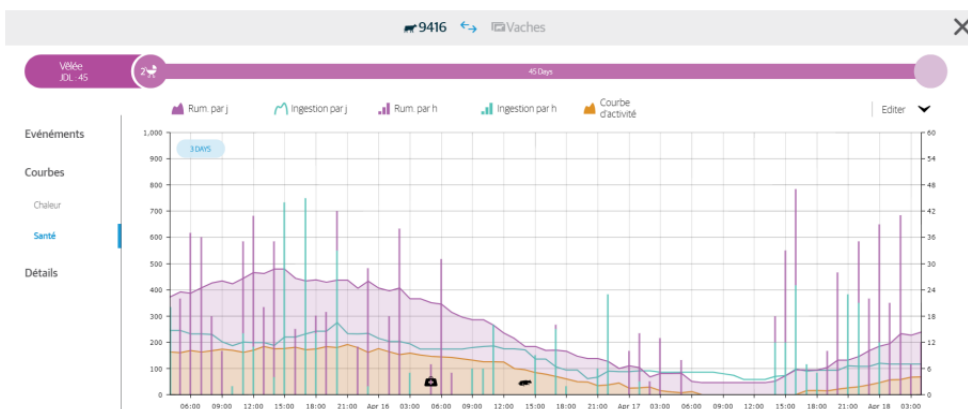

→ Moins de pertes de lait

→ Moins de stress pour l'animal ... et pour l'éleveur

CORPS ETRANGER

SANTÉ ANIMALE

LE CUBE

Pépinière d'entreprises
Jules Verne
4 rue des Indes Noires
80440 BOVES

www.lecube3.com

09 74 19 19 00