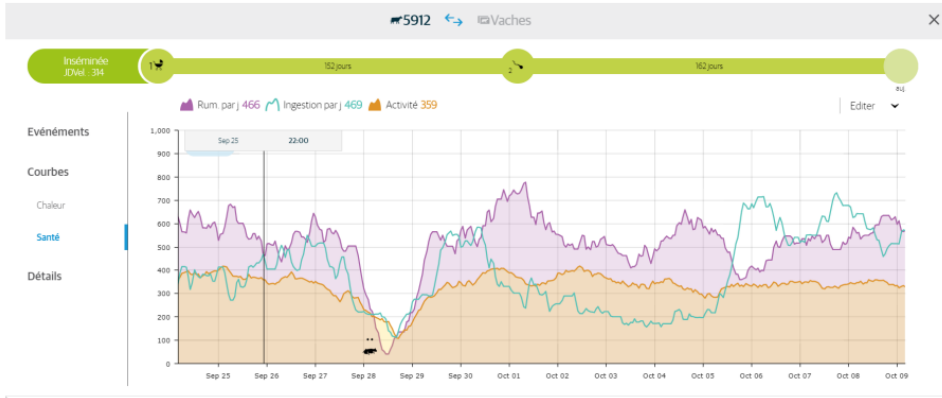

CORPS ETRANGER

SANTÉ ANIMALE

LE CUBE

Pépinière d'entreprises
Jules Verne
4 rue des Indes Noires
80440 BOVES

www.lecube3.com

09 74 19 19 00

ACIDOSE

CETOSE

BOITERIE

MAMMITE

SANTÉ ANIMALE

LE CUBE

Pépinière d'entreprises
Jules Verne
4 rue des Indes Noires
80440 BOVES

www.lecube3.com

09 74 19 19 00

→ **Meilleure maîtrise des conditions d'alimentation**

Place à l'auge/DAC et de couchage, débit d'eau, conditions de mélange de la ration, fréquence et moments de distribution

→ **Suivi accru des périodes de transition alimentaire**

Nouveau silo, mise à l'herbe ou retour à l'étable, changement dans la complémentation