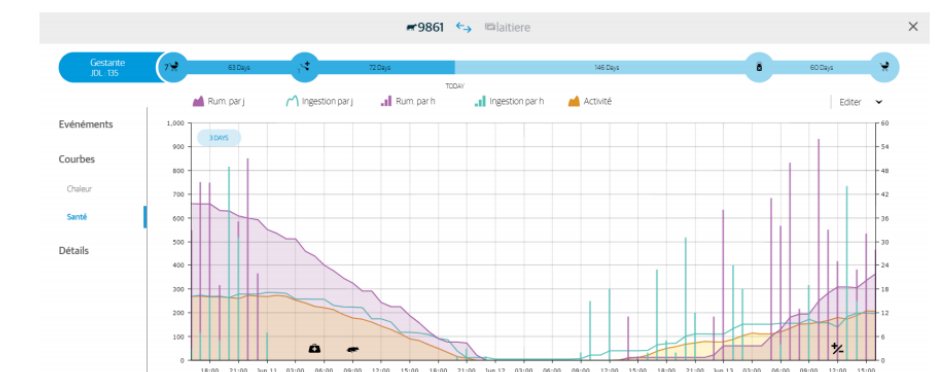

MAMMITE

SANTÉ ANIMALE

LE CUBE

Pépinière d'entreprises
Jules Verne
4 rue des Indes Noires
80440 BOVES

www.lecube3.com

09 74 19 19 00