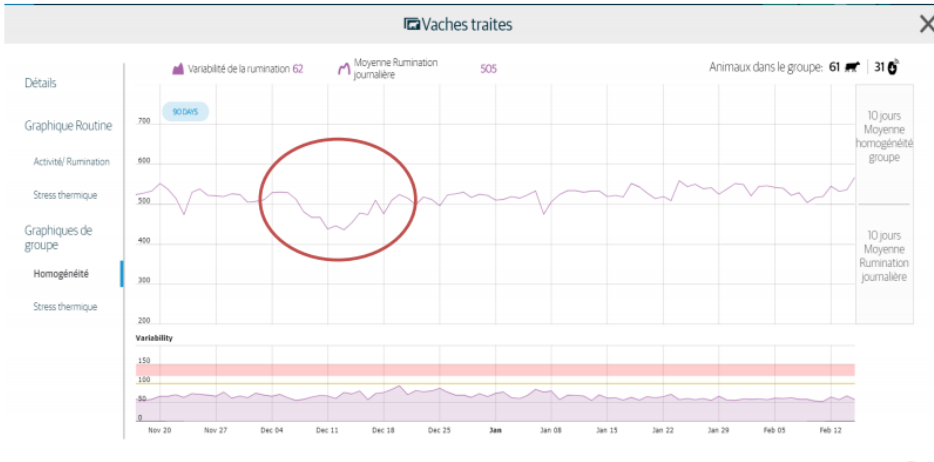

Stress thermique

NUTRITION ET CONDUITE

LE CUBE

Pépinière d'entreprises
Jules Verne
4 rue des Indes Noires
80440 BOVES

www.lecube3.com

09 74 19 19 00

HISTORIQUE DE ROUTINE RUMINATION

ACTIVITE JOURNALIERE DE RUMINATION