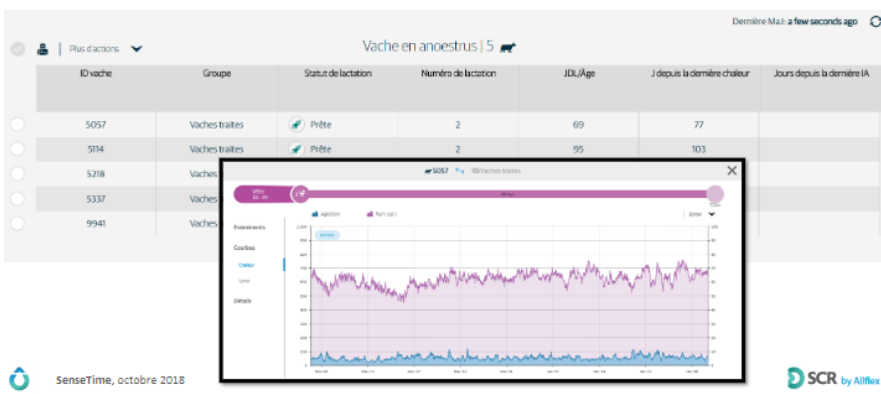

LE CUBE

Pépinière d'entreprises
Jules Verne
4 rue des Indes Noires
80440 BOVES

www.lecube3.com

09 74 19 19 00