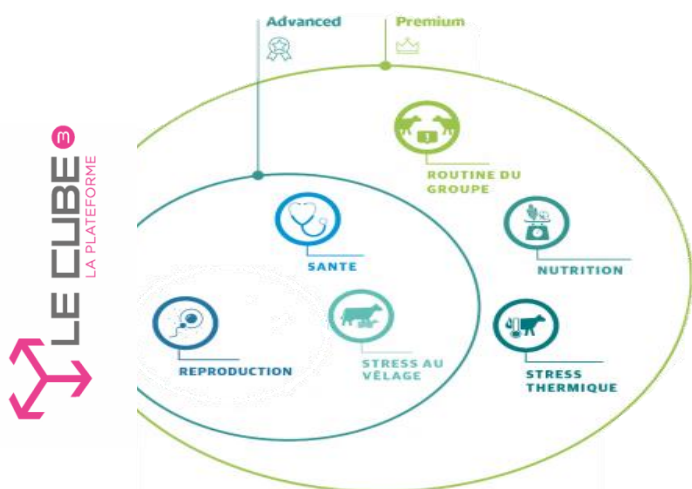

DEUX ABONNEMENTS POSSIBLES AVEC LE CUBE

SENSEHUB

LE CUBE

Pépinière d'entreprises
Jules Verne
4 rue des Indes Noires
80440 BOVES

www.lecube3.com

09 74 19 19 00